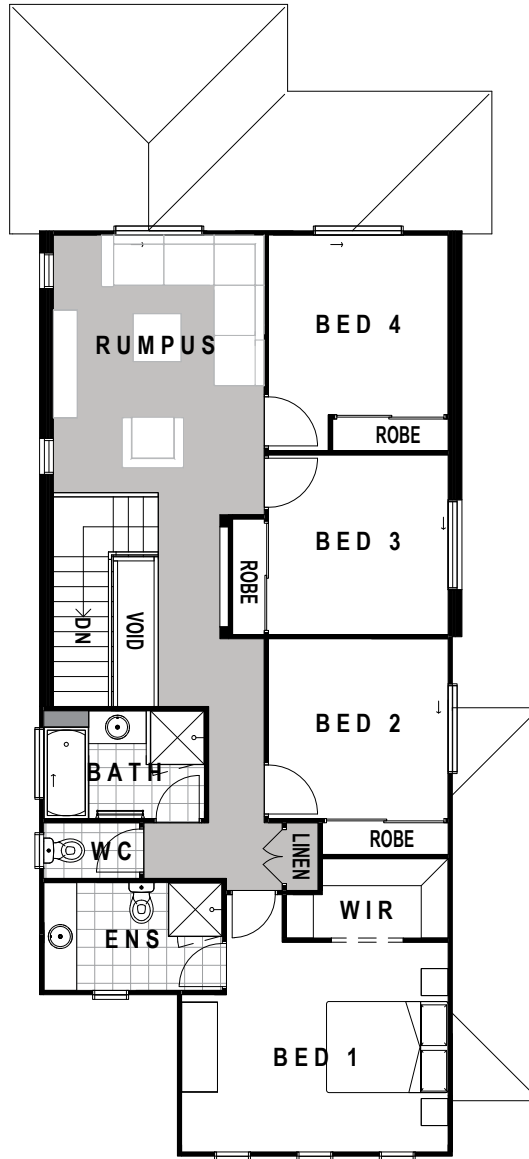

SUITABLE FOR 10m WIDE BLOCKS*

ROOM DIMENSIONS

LIVING	4090 X 4300	RUMPUS	3520 X 4300	
DINING	3340 X 3510	BED 1	4450 X 3500	
ALFRESCO	3250 X 3100	BED 2	3000 X 3000	
GARAGE	5700 X 6000	BED 3	3000 X 3000	
		BED 4	3000 X 3000	TOTAL: 226.63m²