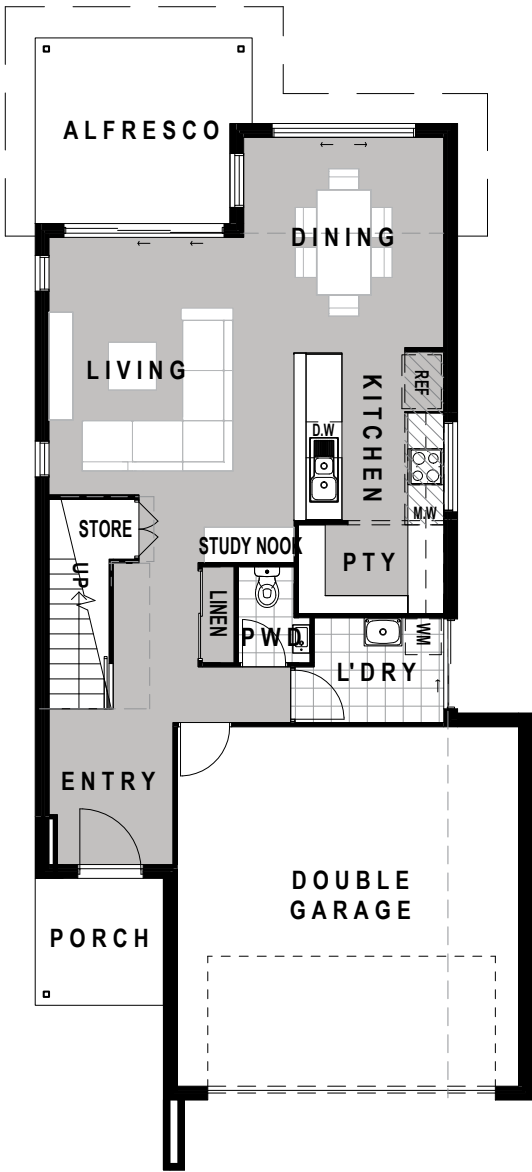

SUITABLE FOR 10m WIDE BLOCKS*

ROOM DIMENSIONS

LIVING	4090 X 4300	RUMPUS	3520 X 4300	
DINING	3340 X 3510	BED 1	4450 X 3500	
ALFRESCO	3250 X 3100	BED 2	3000 X 3000	
GARAGE	5700 X 6000	BED 3	3000 X 3000	
		BED 4	3000 X 3000	TOTAL: 226.63m²